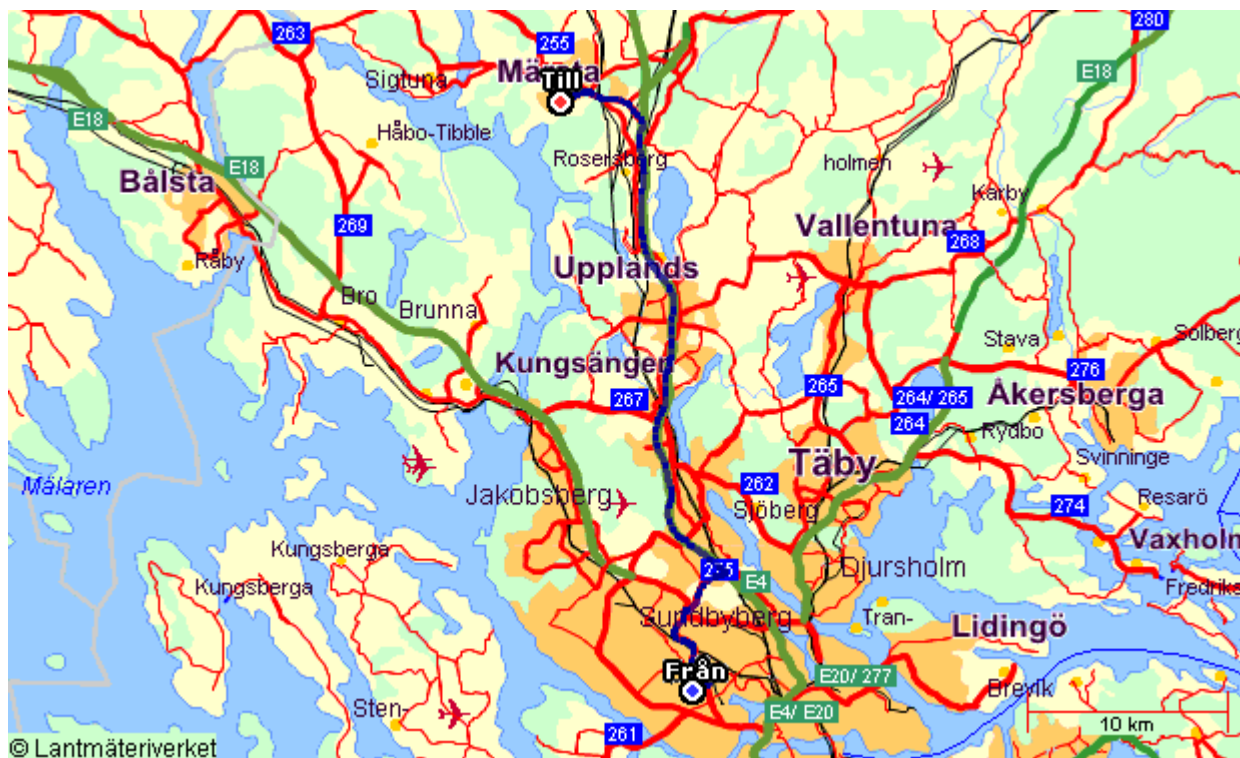

Från:
Bromma flygplats, BROMMA

Till:
Mjölnergatan 11, 19553 MÄRSTA

Översiktskarta

Från Bromma flygplats, BROMMA

Till Mjölnergatan 11, 1953 MÄRSTA

Km	Färdbeskrivning	Sträcka
0.0	Starta på Flygplatsinfarten	0.8 km
0.8	Kör vänster in på Ulvsundavägen (279)	4.6 km
5.4	Följ skylt mot Oslo	20 m
5.4	Kör vidare in på Ulvsundavägen (E18)	410 m
5.9	Följ skylt mot Tensta	10 m
5.9	Kör höger in på Kymlingelänken (279)	2.9 km
8.7	Följ skylt mot Uppsala	150 m
8.9	Kör av via avfart och fortsätt rakt fram mot Kista (E4)	1.0 km
9.9	Följ skylt mot Sundsvall	22.6 km
32.5	Följ skylt mot Sigtuna	130 m
32.6	Kör av via avfart och fortsätt rakt fram mot Exit no 180 Trafikplats Märsta (263)	4.0 km
36.6	Sväng vänster i rondellen till Valstavägen	1.7 km
38.4	Kör höger in på Hammargatan	60 m
38.4	Kör vänster in på Mjölnergatan	130 m
38.5	Stopp på Mjölnergatan	