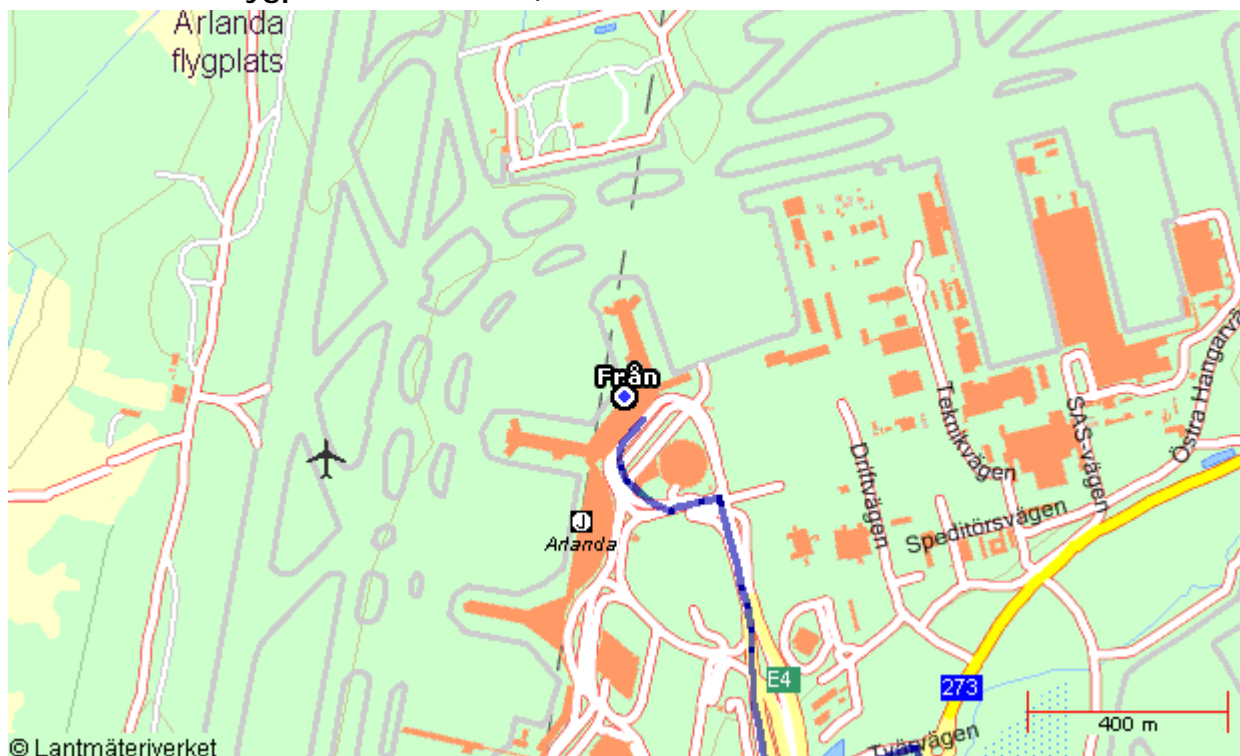

**Från:**Arlanda Flygplats Terminal 5 , 19045
STOCKHOLM-ARLANDA**Till:**

Mjölnergatan 11, 19553 MÄRSTA

Översiktskarta**Från Arlanda Flygplats Terminal 5 , 19045 STOCKHOLM-ARLANDA**

Till Mjölnergatan 11, 19553 MÄRSTA

Km	Färdbeskrivning	Sträcka
0.0	Starta på	350 m
0.3	Sväng höger i rondellen till	310 m
0.7	Håll till höger på	290 m
0.9	Kör vidare in på Tvärvägen	300 m
1.2	Sväng höger i rondellen till 273 (273)	2.3 km
3.5	Sväng höger i rondellen till 273 (273)	1.3 km
4.8	Sväng vänster i rondellen till	100 m
4.9	Följ skylt mot Märgta	260 m
5.1	Kör vidare in på Måbyleden	2.4 km
7.6	Kör vänster in på Västra Bangatan	0.9 km
8.5	Sväng vänster i rondellen till Valstavägen	1.7 km
10.2	Kör höger in på Hammargatan	60 m
10.2	Kör vänster in på Mjölnergatan	130 m
10.3	Stopp på Mjölnergatan	